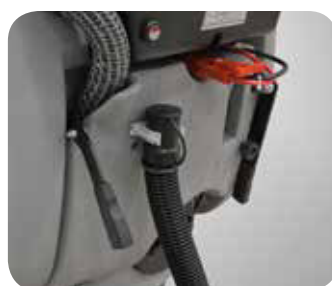

CPS 55/65

BATTERY VERSION
CPS 55/65 BT

<http://comet.com.ru>

info@comet.com.ru

8 (495) 565-30-14

8 (800) 707-66-48

GENERAL FEATURES

- Suitable to work for the maintenance and deep cleaning of large areas (up to 2200 mq.)
- User friendly control panel: forward speed setting, scrubbing and vacuuming selectors, battery charge indicator, traction direction indicator, key main switch
- Large handle with traction driving lever for forward and backward directions
- Self levelling brush plate
- Cover removable without tools provided with self locking system
- Quick vacuum motor and filter inspection, without tools
- Detergent solution tank with large opening protected by quick locking cap
- Parking brake directly on the wheel
- Non-marking wheels

CARATTERISTICHE GENERALI

- *Progettata per il mantenimento e la pulizia profonda di aree estese (fino a 2200 mq.)*
- *Pannello comandi di utilizzo semplice ed intuitivo: impostazione velocità di avanzamento, selettori lavaggio e aspirazione, indicatore livello batterie, indicatore senso di marcia, chiave di accensione*
- *Ampia impugnatura con leva di comando trazione nei due sensi di marcia*
- *Piatto spazzole autolivellante*
- *Coperchio asportabile senza attrezzi e provvisto di sistema di chiusura*
- *Motore aspirazione e filtro ispezionabili facilmente e senza l'ausilio di utensili*
- *Serbatoio soluzione detergente con ampia apertura protetta da un tappo ad avvitamento rapido*
- *Freno di stazionamento posto direttamente sulla ruota*
- *Ruote antitraccia*